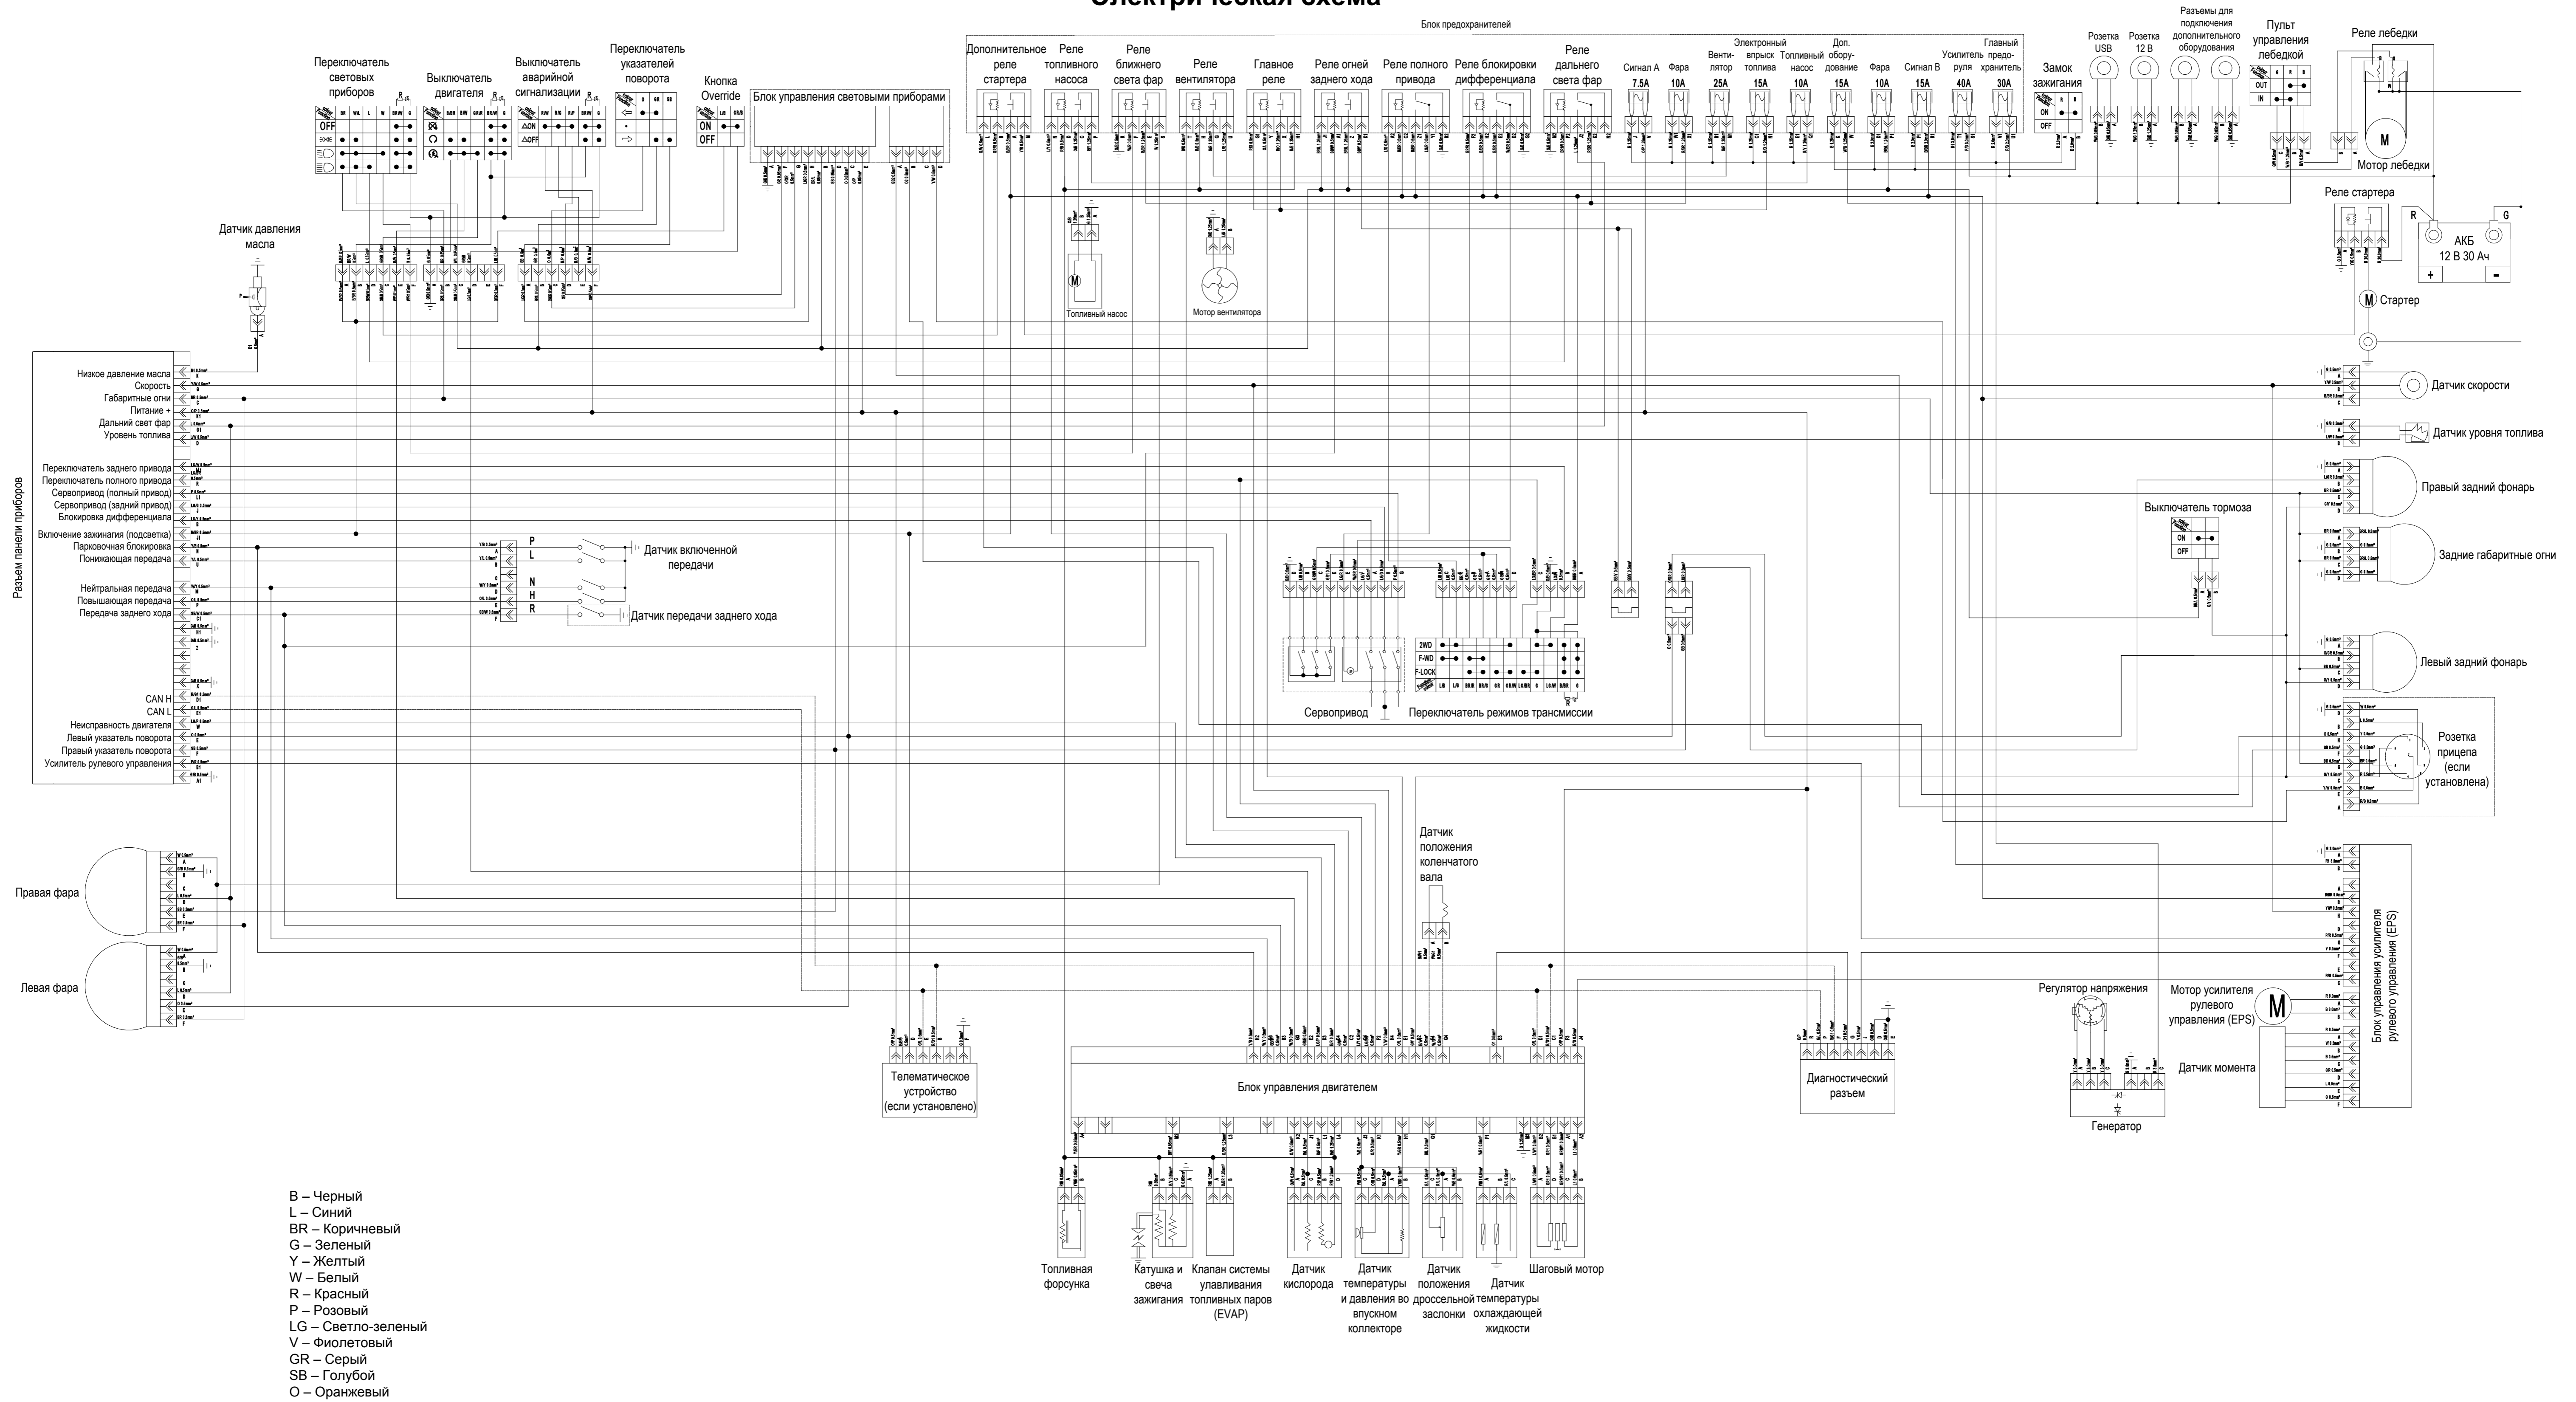

Электрическая схема

- В – Черный
- L – Синий
- BR – Коричневый
- G – Зеленый
- Y – Желтый
- W – Белый
- R – Красный
- P – Розовый
- LG – Светло-зеленый
- V – Фиолетовый
- GR – Серый
- SB – Голубой
- O – Оранжевый